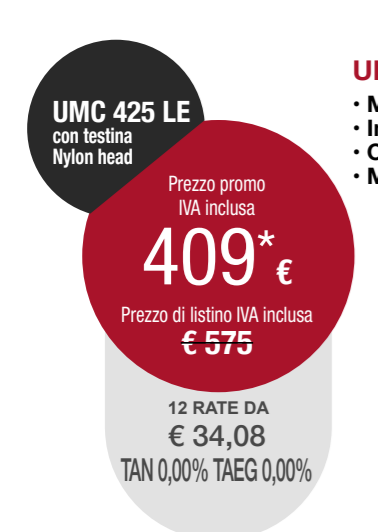

UMC 425 LE con testina Nylon head

Prezzo promo IVA inclusa

409*€

Prezzo di listino IVA inclusa
€ 575

12 RATE DA
€ 34,08
TAN 0,00% TAEG 0,00%