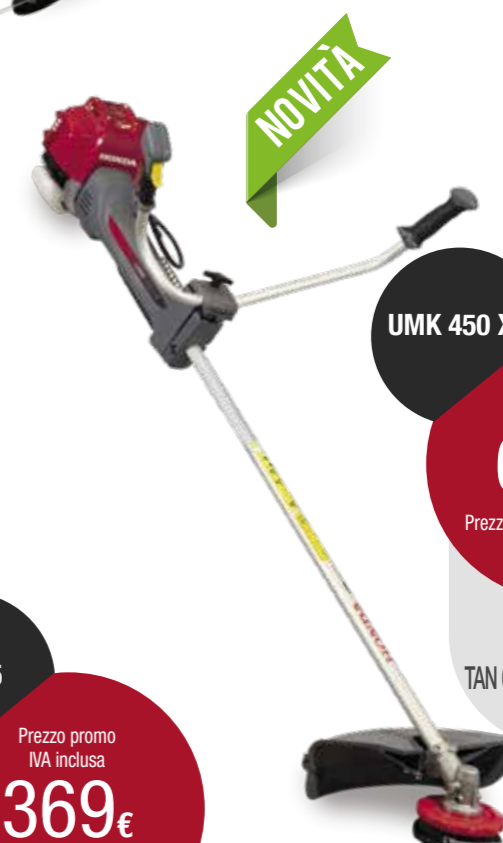

NOVITÀ

UMK 450 XE

Prezzo promo IVA inclusa

699€

Prezzo di listino IVA inclusa
€ 847

12 RATE DA
€ 58,25
TAN 0,00% TAEG 0,00%

UMK 450 XE

- Motore OHC 4 tempi
- Sistema professionale antivibrante
- Cilindrata: 50 cc