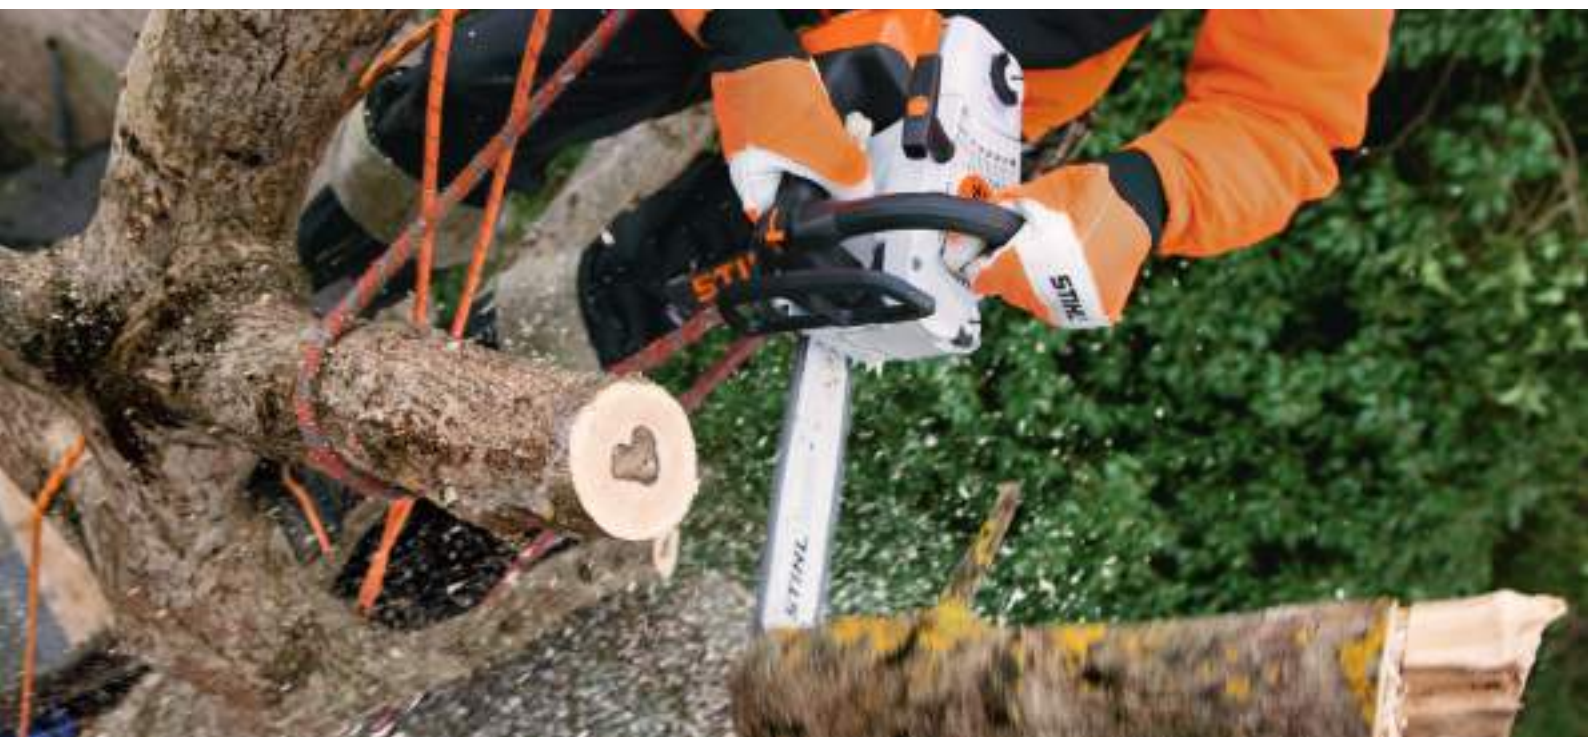

ELETTROSEGA
MSE 141

Potenza (kW) **1,4**

Lunghezza di taglio (cm) **30**

Peso (kg) senza spranga e catena **3,6**