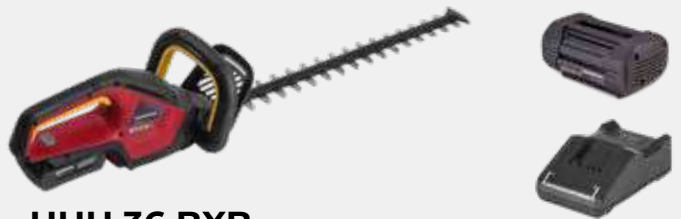

HHB 36 BXB

con batteria 2Ah e con caricabatteria standard

Prezzo di listino IVA inclusa **416€**

Prezzo promo IVA inclusa **319€**

Finanziamento 12 rate da 26,58€

HHB 36 BXB

con batteria 4Ah e con caricabatteria standard

Prezzo di listino IVA inclusa **480€**

Prezzo promo IVA inclusa **379€**

Finanziamento 12 rate da 31,58€

HHH 36 BXB

con batteria 2Ah e con caricabatteria standard

Prezzo di listino IVA inclusa **416€**

Prezzo promo IVA inclusa **319€**

Finanziamento 12 rate da 26,58€

HHH 36 BXB

con batteria 4Ah e con caricabatteria standard

Prezzo di listino IVA inclusa **480€**

Prezzo promo IVA inclusa **379€**

Finanziamento 12 rate da 31,58€

HHT 36 BXB

con batteria 2Ah e con caricabatteria standard